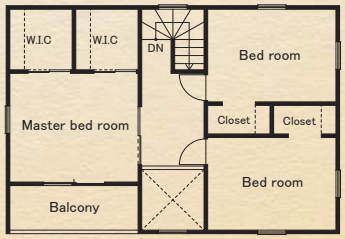

2F

※間取りは自由設計にてのご提案となります。

GARDEN CHAPEL diluch
ガーデンチャペル ディルーチェ
370-3521 群馬県高崎市棟高町 1802-11
☎ 027-395-5522 HP : <http://www.diluch.biz>

雑貨が似合う家 ビスコッティハウスの詳しいお問合せは…
Biscotti HOUSE ☎ 0120-46-0075
詳しくは弊社 HP へ www.dyp.co.jp
〒370-0018 群馬県高崎市新保町 274-2 火曜定休