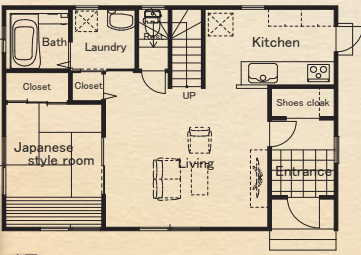

Plan
見積り内容

ロイヤルスタイル特別プラン 30 名様

- 挙式 (人前式)
- お食事 フルコース 30 名様分
- お飲み物 フリードリンク 30 名様分
- 衣裳 (新郎新婦各 1 着)
- 新郎新婦 控室
- ヘアメイク
- 音響設備
- 会場コーディネート
- 会場使用料

今ならグアム旅行へ
ご招待！
※場所変更可。沖縄 etc...

1F